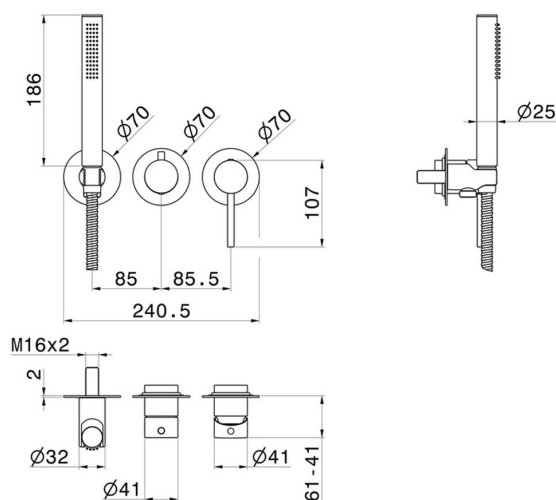

# BLINK

**4279E.21.018**

Gruppo doccia da incasso. Ø70 - finitura Cromo  
Completo di doccetta e deviatore a 2 uscite. Parte esterna

SAVE WATER

Cromo

## CARATTERISTICHE

Materiale	<b>Ottone</b>
Tecnologia	<b>Save Water</b>
Installazione	<b>Incasso a parete</b>
Tipo di foro	<b>3 fori</b>
Tipologia deviatore	<b>Con deviatore Meccanico</b>
Uscite	<b>2 Uscite</b>
Miscelazione dell' acqua	<b>Meccanica</b>
Necessari per l'installazione	<b><u>31086.00.000</u></b>

## DISEGNO TECNICO

**BLINK**

**4279E.21.018**

Gruppo doccia da incasso. Ø70 - finitura Cromo

**FINITURE DISPONIBILI**

---

**21.018**

Cromo