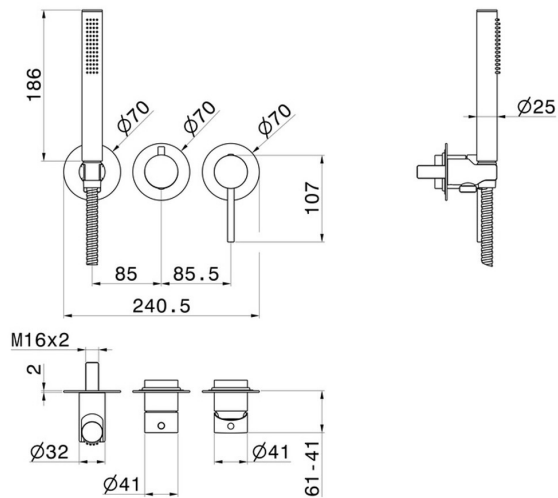

BLINK

4279E.58.063

Gruppo doccia da incasso. Ø70 - finitura PVD Gun Metal

Completo di doccetta e deviatore a 2 uscite. Parte esterna

CARATTERISTICHE

Materiale	Ottone
Tecnologia	Save Water
Installazione	Incasso a parete
Tipo di foro	3 fori
Tipologia deviatore	Con deviatore Meccanico
Uscite	2 Uscite
Miscelazione dell' acqua	Meccanica
Necessari per l'installazione	<u>31086.00.000</u>

DISEGNO TECNICO

 **Anteprima AR**
provalo nella tua casa

Ulteriori dettagli
sul nostro [sito web](#)

BLINK

4279E.58.063

Gruppo doccia da incasso. Ø70 - finitura PVD Gun Metal

FINITURE DISPONIBILI

58.063