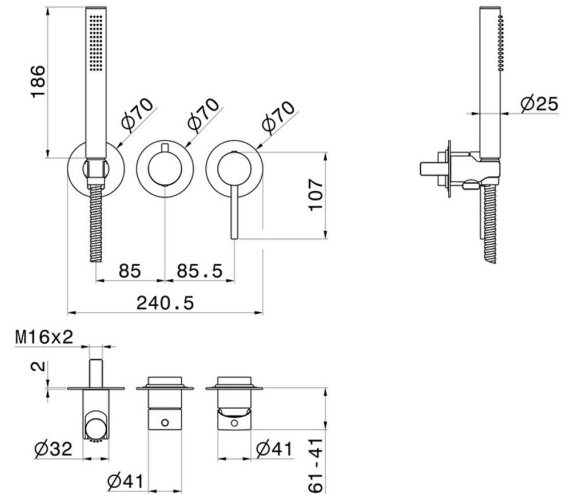

BLINK

4279E.59.064

Gruppo doccia da incasso. Ø70 - finitura PVD Brushed Gun Metal

Completo di doccetta e deviatore a 2 uscite. Parte esterna

SAVE WATER

PVD Brushed Gun Metal

CARATTERISTICHE

Materiale	Ottone
Tecnologia	Save Water
Installazione	Incasso a parete
Tipo di foro	3 fori
Tipologia deviatore	Con deviatore Meccanico
Uscite	2 Uscite
Miscelazione dell' acqua	Meccanica
Necessari per l'installazione	<u>31086.00.000</u>

DISEGNO TECNICO

Anteprima AR
provalo nella tua casa

Ulteriori dettagli
sul nostro [sito web](#)

BLINK

4279E.59.064

Gruppo doccia da incasso. Ø70 - finitura PVD Brushed Gun Metal

FINITURE DISPONIBILI

59.064