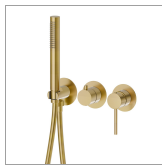

BLINK

4279E.59.097

Gruppo doccia da incasso. Ø70 - finitura PVD Brushed Gold

Completo di doccetta e deviatore a 2 uscite. Parte esterna

SAVE
WATER

PVD Brushed Gold

CARATTERISTICHE

Materiale	Ottone
Tecnologia	Save Water
Installazione	Incasso a parete
Tipo di foro	3 fori
Tipologia deviatore	Con deviatore Meccanico
Uscite	2 Uscite
Miscelazione dell' acqua	Meccanica
Necessari per l'installazione	<u>31086.00.000</u>

DISEGNO TECNICO

BLINK

4279E.59.097

Gruppo doccia da incasso. Ø70 - finitura PVD Brushed Gold

FINITURE DISPONIBILI

59.097

PVD Brushed Gold

01.014

finitura Bianco opaco

01.093

finitura Nero opaco

21.018

finitura Cromo

47.083

finitura Groove Bronze

58.061

finitura PVD Brushed Copper Bronze

59.098

finitura PVD Brushed Pale Gold

61.020

finitura PVD Glossy Gold

 **MO.070**
finitura Titanium Satin

 **MO.071**
finitura Gold Satin

 **MO.072**
finitura Copper Satin