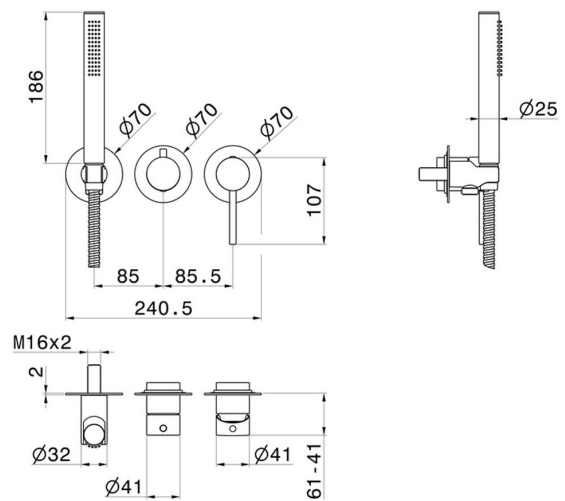

BLINK

4279E.59.097

Gruppo doccia da incasso. Ø70 - finitura PVD Brushed Gold

Completo di doccetta e deviatore a 2 uscite. Parte esterna

SAVE
WATER

PVD Brushed Gold

CARATTERISTICHE

Materiale	Ottone
Tecnologia	Save Water
Installazione	Incasso a parete
Tipo di foro	3 fori
Tipologia deviatore	Con deviatore Meccanico
Uscite	2 Uscite
Miscelazione dell' acqua	Meccanica
Necessari per l'installazione	<u>31086.00.000</u>

DISEGNO TECNICO

BLINK

4279E.59.097

Gruppo doccia da incasso. Ø70 - finitura PVD Brushed Gold

FINITURE DISPONIBILI

59.097

PVD Brushed Gold

01.014