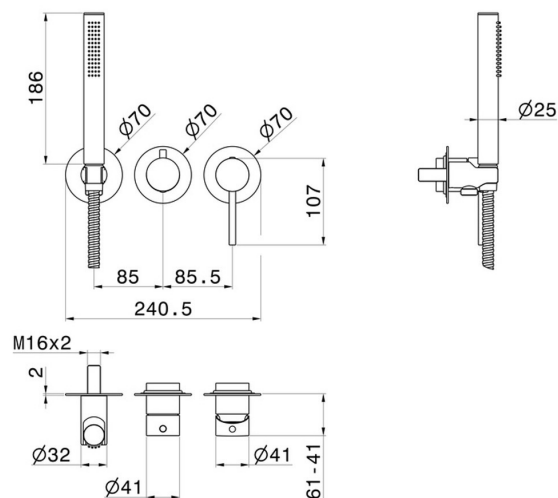

BLINK

4279E.59.098

Gruppo doccia da incasso. Ø70 - finitura PVD Brushed Pale Gold

Completo di doccetta e deviatore a 2 uscite. Parte esterna

SAVE
WATER

PVD Brushed Pale Gold

CARATTERISTICHE

| | |
|-------------------------------|--------------------------------|
| Materiale | Ottone |
| Tecnologia | Save Water |
| Installazione | Incasso a parete |
| Tipo di foro | 3 fori |
| Tipologia deviatore | Con deviatore Meccanico |
| Uscite | 2 Uscite |
| Miscelazione dell' acqua | Meccanica |
| Necessari per l'installazione | <u>31086.00.000</u> |

DISEGNO TECNICO

Anteprima AR
provalo nella tua casa

Ulteriori dettagli
sul nostro [sito web](#)

BLINK

4279E.59.098

Gruppo doccia da incasso. Ø70 - finitura PVD Brushed Pale Gold

FINITURE DISPONIBILI

59.098