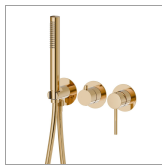

# BLINK

**4279E.61.020**

Gruppo doccia da incasso. Ø70 - finitura PVD Glossy Gold

Completo di doccetta e deviatore a 2 uscite. Parte esterna

PVD Glossy Gold

## CARATTERISTICHE

Materiale	<b>Ottone</b>
Tecnologia	<b>Save Water</b>
Installazione	<b>Incasso a parete</b>
Tipo di foro	<b>3 fori</b>
Tipologia deviatore	<b>Con deviatore Meccanico</b>
Uscite	<b>2 Uscite</b>
Miscelazione dell' acqua	<b>Meccanica</b>
Necessari per l'installazione	<b><u>31086.00.000</u></b>

## DISEGNO TECNICO

**BLINK**

**4279E.61.020**

Gruppo doccia da incasso. Ø70 - finitura PVD Glossy Gold

**FINITURE DISPONIBILI**

---

**61.020**

PVD Glossy Gold

**01.014**

finitura Bianco opaco

**01.093**

finitura Nero opaco

**21.018**

finitura Cromo

**47.083**

finitura Groove Bronze