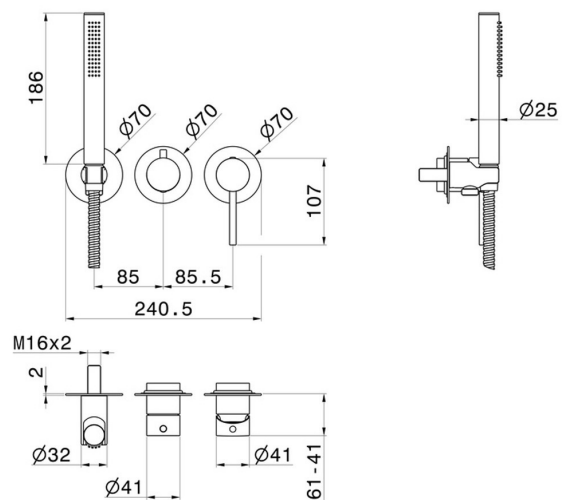

# BLINK

**4279E.61.020**

Gruppo doccia da incasso. Ø70 - finitura PVD Glossy Gold

Completo di doccetta e deviatore a 2 uscite. Parte esterna

PVD Glossy Gold

## CARATTERISTICHE

Materiale	<b>Ottone</b>
Tecnologia	<b>Save Water</b>
Installazione	<b>Incasso a parete</b>
Tipo di foro	<b>3 fori</b>
Tipologia deviatore	<b>Con deviatore Meccanico</b>
Uscite	<b>2 Uscite</b>
Miscelazione dell' acqua	<b>Meccanica</b>
Necessari per l'installazione	<b><u>31086.00.000</u></b>

## DISEGNO TECNICO

**BLINK**

**4279E.61.020**

Gruppo doccia da incasso. Ø70 - finitura PVD Glossy Gold

**FINITURE DISPONIBILI**

---

**61.020**

PVD Glossy Gold