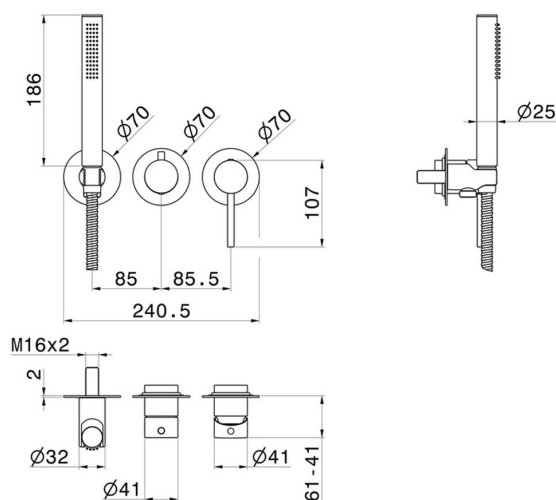

# BLINK

**4279E.M0.071**

Gruppo doccia da incasso. Ø70 - finitura Gold Satin

Completo di doccetta e deviatore a 2 uscite. Parte esterna

Gold Satin

## CARATTERISTICHE

Materiale	<b>Ottone</b>
Tecnologia	<b>Save Water</b>
Installazione	<b>Incasso a parete</b>
Tipo di foro	<b>3 fori</b>
Tipologia deviatore	<b>Con deviatore Meccanico</b>
Uscite	<b>2 Uscite</b>
Miscelazione dell' acqua	<b>Meccanica</b>
Necessari per l'installazione	<b><u>31086.00.000</u></b>

## DISEGNO TECNICO

**BLINK**

**4279E.M0.071**

Gruppo doccia da incasso. Ø70 - finitura Gold Satin

**FINITURE DISPONIBILI**

---

**M0.071**

Gold Satin