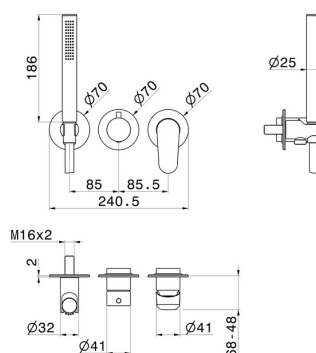

NIO

68968E.21.018

Gruppo doccia da incasso. Ø70 - finitura Cromo

Parte esterna. Completo di doccetta e deviatore a 2 uscite.

SAVE
WATER

Cromo

CARATTERISTICHE

Materiale	Ottone
Tecnologia	Save Water
Installazione	Incasso a parete
Tipo di foro	3 fori
Tipologia di comando	Monocomando
Tipologia deviatore	Con deviatore Meccanico
Uscite	2 Uscite
Miscelazione dell' acqua	Meccanica
Necessari per l'installazione	<u>31086.00.000</u>

DISEGNO TECNICO

Anteprima AR
provalo nella tua casa

Ulteriori dettagli
sul nostro [sito web](#)

NIO

68968E.21.018

Gruppo doccia da incasso. Ø70 - finitura Cromo

FINITURE DISPONIBILI

21.018