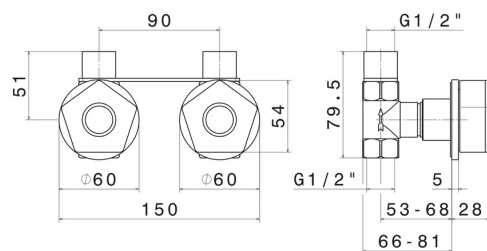

PARK L.E.

69776.05.093

Gruppo doccia da incasso completo, con entrate ed uscite da 1/2" - finitura Chrome - Matt Black

Chrome - Matt Black

CARATTERISTICHE

Materiale

Ottone

Installazione

A parete

Tipo di foro

2 fori

Miscelazione dell' acqua

Meccanica

DISEGNO TECNICO

PARK L.E.

69776.05.093

Gruppo doccia da incasso completo, con entrate ed uscite da 1/2" - finitura Chrome - Matt Black

FINITURE DISPONIBILI

05.093

Chrome - Matt Black

62.093

finitura PVD Glossy Gold - Matt Black