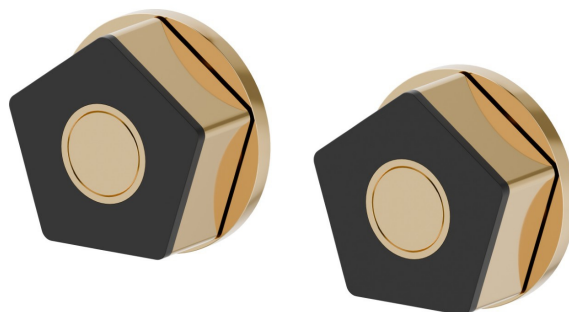

PARK L.E.

69776.62.093

Gruppo doccia da incasso completo, con entrate ed uscite da 1/2" - finitura PVD Glossy Gold - Matt Black

PVD Glossy Gold - Matt Black

CARATTERISTICHE

Materiale	Ottone
Installazione	A parete
Tipo di foro	2 fori
Miscelazione dell' acqua	Meccanica

DISEGNO TECNICO

PARK L.E.

69776.62.093

Gruppo doccia da incasso completo, con entrate ed uscite da 1/2" - finitura PVD Glossy Gold - Matt Black

FINITURE DISPONIBILI

62.093

PVD Glossy Gold - Matt Black

05.093

finitura Chrome - Matt Black