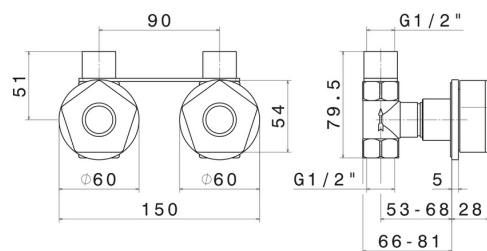

PARK L.E.

69776.62.093

Gruppo doccia da incasso completo, con entrate ed uscite da 1/2" - finitura PVD Glossy Gold - Matt Black

PVD Glossy Gold - Matt Black

CARATTERISTICHE

Materiale	Ottone
Installazione	A parete
Tipo di foro	2 fori
Miscelazione dell' acqua	Meccanica

DISEGNO TECNICO

PARK L.E.

69776.62.093

Gruppo doccia da incasso completo, con entrate ed uscite da 1/2" - finitura PVD Glossy Gold - Matt Black

FINITURE DISPONIBILI

62.093

PVD Glossy Gold - Matt Black

05.093