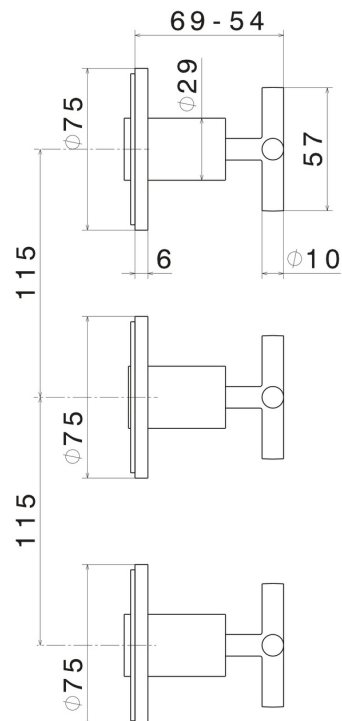

BLINK

70872E.01.093

Gruppo doccia da incasso completo di deviatore a 2 uscite.
attacchi da 1/2" - finitura Nero opaco

Parte esterna

CARATTERISTICHE

Materiale	Ottone
Installazione	Incasso a parete
Tipo di foro	3 fori
Tipologia deviatore	Con deviatore Meccanico
Uscite	2 Uscite
Miscelazione dell' acqua	Meccanica
Necessari per l'installazione	<u>27755.00.000</u>

DISEGNO TECNICO

BLINK

70872E.01.093

Gruppo doccia da incasso completo di deviatore a 2 uscite. attacchi da 1/2" - finitura Nero opaco

FINITURE DISPONIBILI

01.093

Nero opaco

21.018