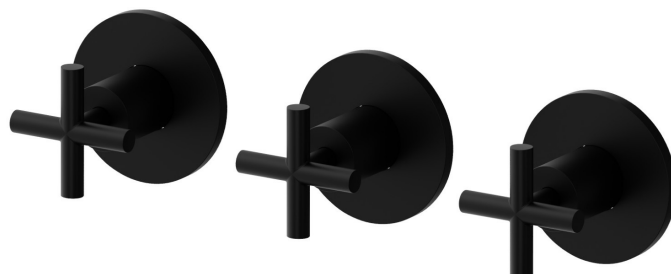

BLINK

70872E.01.093

Gruppo doccia da incasso completo di deviatore a 2 uscite.
attacchi da 1/2" - finitura Nero opaco

Parte esterna

CARATTERISTICHE

Materiale	Ottone
Installazione	Incasso a parete
Tipo di foro	3 fori
Tipologia deviatore	Con deviatore Meccanico
Uscite	2 Uscite
Miscelazione dell' acqua	Meccanica
Necessari per l'installazione	<u>27755.00.000</u>

DISEGNO TECNICO

BLINK

70872E.01.093

Gruppo doccia da incasso completo di deviatore a 2 uscite. attacchi da 1/2" - finitura Nero opaco

FINITURE DISPONIBILI

01.093

Nero opaco

21.018

finitura Cromo

47.083

finitura Groove Bronze

58.061

finitura PVD Copper Bronze

58.063

finitura PVD Gun Metal

59.098

finitura PVD Brushed Pale Gold

61.020

finitura PVD Glossy Gold