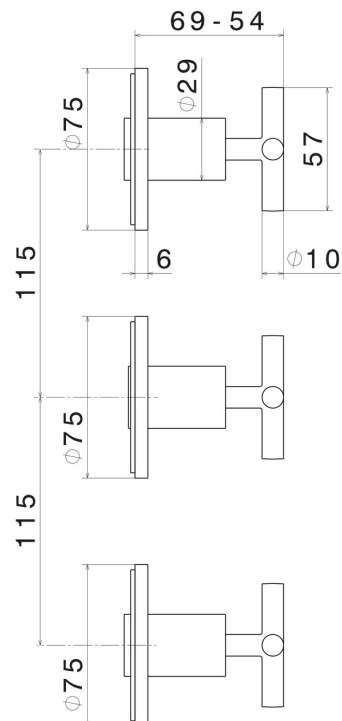

# BLINK

**70872E.21.018**

Gruppo doccia da incasso completo di deviatore a 2 uscite.  
attacchi da 1/2" - finitura Cromo

Parte esterna

Cromo

## CARATTERISTICHE

Materiale	<b>Ottone</b>
Installazione	<b>Incasso a parete</b>
Tipo di foro	<b>3 fori</b>
Tipologia deviatore	<b>Con deviatore Meccanico</b>
Uscite	<b>2 Uscite</b>
Miscelazione dell' acqua	<b>Meccanica</b>
Necessari per l'installazione	<b><u>27755.00.000</u></b>

## DISEGNO TECNICO

**BLINK**

**70872E.21.018**

Gruppo doccia da incasso completo di deviatore a 2 uscite. attacchi da 1/2" - finitura Cromo

**FINITURE DISPONIBILI**

---

**21.018**

Cromo