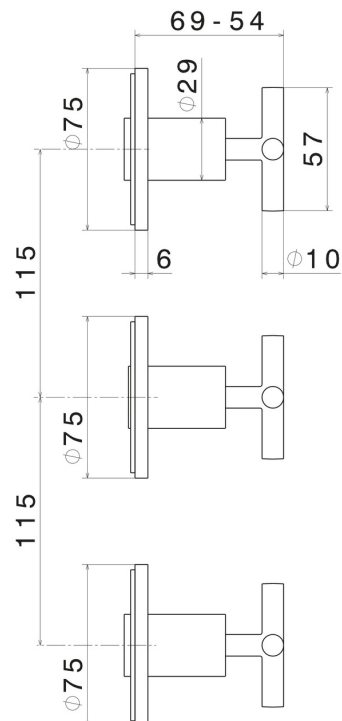

BLINK

70872E.58.061

Gruppo doccia da incasso completo di deviatore a 2 uscite.
 attacchi da 1/2" - finitura PVD Copper Bronze

Parte esterna

PVD Copper Bronze

CARATTERISTICHE

Materiale	Ottone
Installazione	Incasso a parete
Tipo di foro	3 fori
Tipologia deviatore	Con deviatore Meccanico
Uscite	2 Uscite
Miscelazione dell' acqua	Meccanica
Necessari per l'installazione	<u>27755.00.000</u>

DISEGNO TECNICO

BLINK

70872E.58.061

Gruppo doccia da incasso completo di deviatore a 2 uscite. attacchi da 1/2" - finitura PVD Copper Bronze

FINITURE DISPONIBILI

58.061

PVD Copper Bronze

01.093