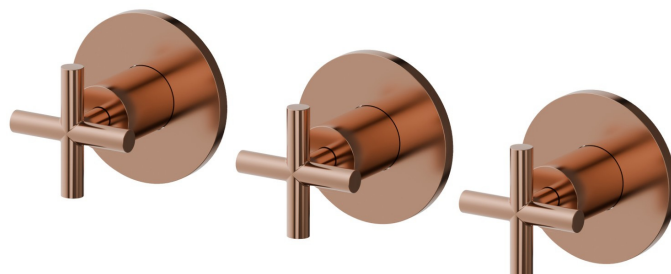

BLINK

70872E.58.061

Gruppo doccia da incasso completo di deviatore a 2 uscite.
 attacchi da 1/2" - finitura PVD Copper Bronze

Parte esterna

PVD Copper Bronze

CARATTERISTICHE

Materiale	Ottone
Installazione	Incasso a parete
Tipo di foro	3 fori
Tipologia deviatore	Con deviatore Meccanico
Uscite	2 Uscite
Miscelazione dell' acqua	Meccanica
Necessari per l'installazione	<u>27755.00.000</u>

DISEGNO TECNICO

BLINK

70872E.58.061

Gruppo doccia da incasso completo di deviatore a 2 uscite. attacchi da 1/2" - finitura PVD Copper Bronze

FINITURE DISPONIBILI

58.061

PVD Copper Bronze

01.093

finitura Nero opaco

21.018

finitura Cromo

47.083

finitura Groove Bronze

58.063

finitura PVD Gun Metal

59.098

finitura PVD Brushed Pale Gold

61.020

finitura PVD Glossy Gold