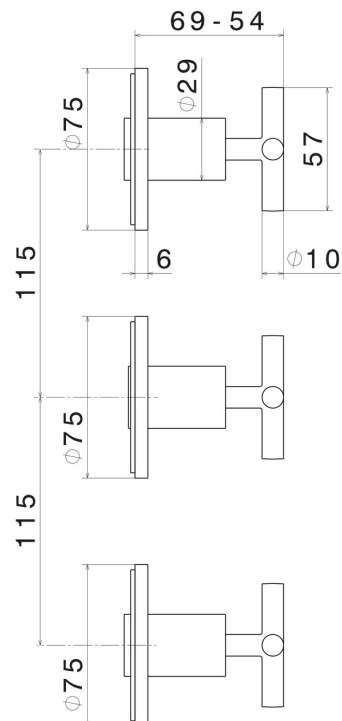

# BLINK

**70872E.58.063**

Gruppo doccia da incasso completo di deviatore a 2 uscite.  
 attacchi da 1/2" - finitura PVD Gun Metal

Parte esterna

PVD Gun Metal

## CARATTERISTICHE

Materiale	<b>Ottone</b>
Installazione	<b>Incasso a parete</b>
Tipo di foro	<b>3 fori</b>
Tipologia deviatore	<b>Con deviatore Meccanico</b>
Uscite	<b>2 Uscite</b>
Miscelazione dell' acqua	<b>Meccanica</b>
Necessari per l'installazione	<b><u>27755.00.000</u></b>

## DISEGNO TECNICO

Anteprima AR  
 provalo nella tua casa

Ulteriori dettagli  
 sul nostro [sito web](#)

**BLINK**

**70872E.58.063**

Gruppo doccia da incasso completo di deviatore a 2 uscite. attacchi da 1/2" - finitura PVD Gun Metal