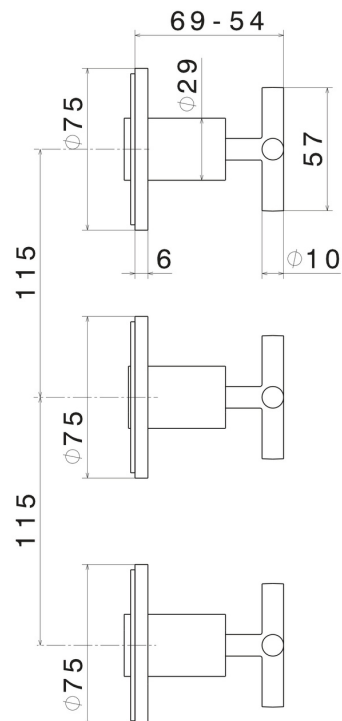

BLINK

70872E.59.098

Gruppo doccia da incasso completo di deviatore a 2 uscite.
 attacchi da 1/2" - finitura PVD Brushed Pale Gold

Parte esterna

CARATTERISTICHE

Materiale	Ottone
Installazione	Incasso a parete
Tipo di foro	3 fori
Tipologia deviatore	Con deviatore Meccanico
Uscite	2 Uscite
Miscelazione dell' acqua	Meccanica
Necessari per l'installazione	<u>27755.00.000</u>

DISEGNO TECNICO

BLINK

70872E.59.098

Gruppo doccia da incasso completo di deviatore a 2 uscite. attacchi da 1/2" - finitura PVD Brushed Pale Gold

FINITURE DISPONIBILI

59.098

PVD Brushed Pale Gold

01.093