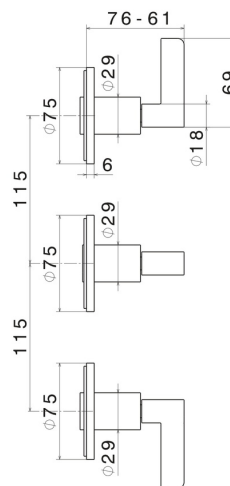

BLINK CHIC

71072E.01.093

Gruppo doccia da incasso completo di deviatore a 2 uscite.
 attacchi da 1/2" - finitura Nero opaco

Parte esterna

CARATTERISTICHE

Materiale	Ottone
Installazione	A parete
Tipo di foro	3 fori
Tipologia deviatore	Con deviatore Meccanico
Uscite	2 Uscite
Miscelazione dell' acqua	Meccanica
Necessari per l'installazione	<u>27755.00.000</u>

DISEGNO TECNICO

BLINK CHIC

71072E.01.093

Gruppo doccia da incasso completo di deviatore a 2 uscite. attacchi da 1/2" - finitura Nero opaco

FINITURE DISPONIBILI

01.093

Nero opaco

21.018