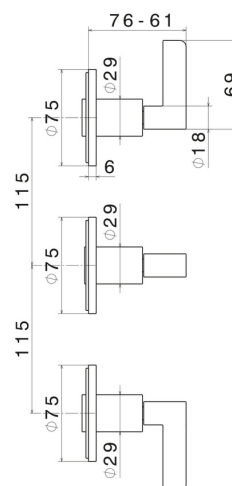

BLINK CHIC

71072E.21.018

Gruppo doccia da incasso completo di deviatore a 2 uscite.
 attacchi da 1/2" - finitura Cromo

Parte esterna

Cromo

CARATTERISTICHE

Materiale	Ottone
Installazione	A parete
Tipo di foro	3 fori
Tipologia deviatore	Con deviatore Meccanico
Uscite	2 Uscite
Miscelazione dell' acqua	Meccanica
Necessari per l'installazione	<u>27755.00.000</u>

DISEGNO TECNICO

BLINK CHIC

71072E.21.018

Gruppo doccia da incasso completo di deviatore a 2 uscite. attacchi da 1/2" - finitura Cromo

FINITURE DISPONIBILI

21.018

Cromo

01.093