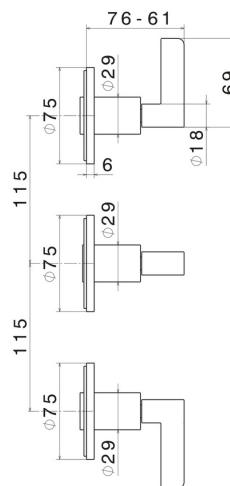

BLINK CHIC

71072E.47.083

Gruppo doccia da incasso completo di deviatore a 2 uscite.
 attacchi da 1/2" - finitura Groove Bronze

Parte esterna

Groove Bronze

CARATTERISTICHE

Materiale	Ottone
Installazione	A parete
Tipo di foro	3 fori
Tipologia deviatore	Con deviatore Meccanico
Uscite	2 Uscite
Miscelazione dell' acqua	Meccanica
Necessari per l'installazione	<u>27755.00.000</u>

DISEGNO TECNICO

BLINK CHIC

71072E.47.083

Gruppo doccia da incasso completo di deviatore a 2 uscite. attacchi da 1/2" - finitura Groove Bronze

FINITURE DISPONIBILI

47.083

Groove Bronze

01.093