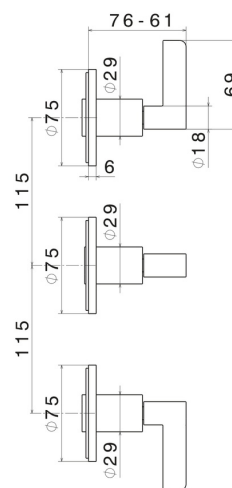

BLINK CHIC

71072E.58.061

Gruppo doccia da incasso completo di deviatore a 2 uscite.
 attacchi da 1/2" - finitura PVD Copper Bronze

Parte esterna

CARATTERISTICHE

Materiale	Ottone
Installazione	A parete
Tipo di foro	3 fori
Tipologia deviatore	Con deviatore Meccanico
Uscite	2 Uscite
Miscelazione dell' acqua	Meccanica
Necessari per l'installazione	<u>27755.00.000</u>

DISEGNO TECNICO

BLINK CHIC

71072E.58.061

Gruppo doccia da incasso completo di deviatore a 2 uscite. attacchi da 1/2" - finitura PVD Copper Bronze

FINITURE DISPONIBILI

58.061

PVD Copper Bronze

01.093