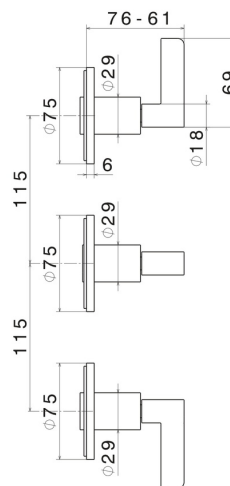

BLINK CHIC

71072E.58.063

Gruppo doccia da incasso completo di deviatore a 2 uscite.
attacchi da 1/2" - finitura PVD Gun Metal

Parte esterna

PVD Gun Metal

CARATTERISTICHE

Materiale	Ottone
Installazione	A parete
Tipo di foro	3 fori
Tipologia deviatore	Con deviatore Meccanico
Uscite	2 Uscite
Miscelazione dell' acqua	Meccanica
Necessari per l'installazione	<u>27755.00.000</u>

DISEGNO TECNICO

BLINK CHIC

71072E.58.063

Gruppo doccia da incasso completo di deviatore a 2 uscite. attacchi da 1/2" - finitura PVD Gun Metal

FINITURE DISPONIBILI

58.063

PVD Gun Metal

01.093