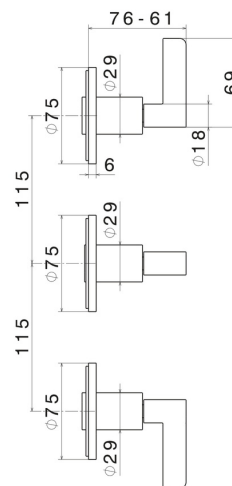

BLINK CHIC

71072E.59.098

Gruppo doccia da incasso completo di deviatore a 2 uscite.
 attacchi da 1/2" - finitura PVD Brushed Pale Gold

Parte esterna

PVD Brushed Pale Gold

CARATTERISTICHE

Materiale	Ottone
Installazione	A parete
Tipo di foro	3 fori
Tipologia deviatore	Con deviatore Meccanico
Uscite	2 Uscite
Miscelazione dell' acqua	Meccanica
Necessari per l'installazione	<u>27755.00.000</u>

DISEGNO TECNICO

BLINK CHIC

71072E.59.098

Gruppo doccia da incasso completo di deviatore a 2 uscite. attacchi da 1/2" - finitura PVD Brushed Pale Gold

FINITURE DISPONIBILI

59.098

PVD Brushed Pale Gold

01.093