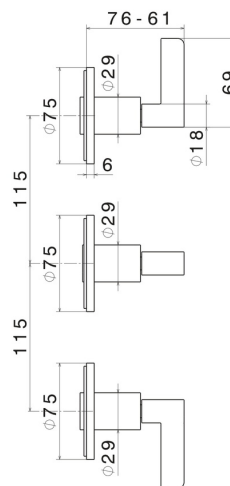

# BLINK CHIC

**71072E.61.020**

Gruppo doccia da incasso completo di deviatore a 2 uscite.  
attacchi da 1/2" - finitura PVD Glossy Gold

Parte esterna

PVD Glossy Gold

## CARATTERISTICHE

Materiale	<b>Ottone</b>
Installazione	<b>A parete</b>
Tipo di foro	<b>3 fori</b>
Tipologia deviatore	<b>Con deviatore Meccanico</b>
Uscite	<b>2 Uscite</b>
Miscelazione dell' acqua	<b>Meccanica</b>
Necessari per l'installazione	<b><u>27755.00.000</u></b>

## DISEGNO TECNICO

## **BLINK CHIC**

**71072E.61.020**

Gruppo doccia da incasso completo di deviatore a 2 uscite. attacchi da 1/2" - finitura PVD Glossy Gold