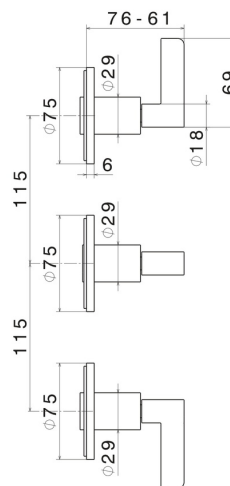

BLINK CHIC

71172E.01.093

Gruppo doccia da incasso completo di deviatore a 2 uscite.
 attacchi da 1/2" - finitura Nero opaco

Luxury. Parte esterna

CARATTERISTICHE

Materiale	Ottone
Installazione	A parete
Tipo di foro	3 fori
Tipologia deviatore	Con deviatore Meccanico
Uscite	2 Uscite
Miscelazione dell' acqua	Meccanica
Necessari per l'installazione	<u>27755.00.000</u>

DISEGNO TECNICO

BLINK CHIC

71172E.01.093

Gruppo doccia da incasso completo di deviatore a 2 uscite. attacchi da 1/2" - finitura Nero opaco

FINITURE DISPONIBILI

01.093

Nero opaco

21.018