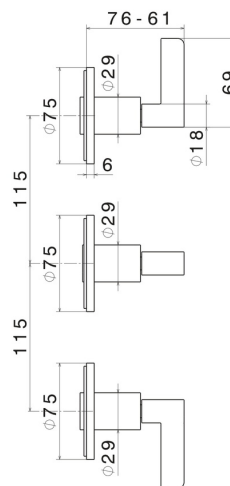

BLINK CHIC

71172E.21.018

Gruppo doccia da incasso completo di deviatore a 2 uscite.
attacchi da 1/2" - finitura Cromo

Luxury. Parte esterna

Cromo

CARATTERISTICHE

Materiale	Ottone
Installazione	A parete
Tipo di foro	3 fori
Tipologia deviatore	Con deviatore Meccanico
Uscite	2 Uscite
Miscelazione dell' acqua	Meccanica
Necessari per l'installazione	<u>27755.00.000</u>

DISEGNO TECNICO

BLINK CHIC

71172E.21.018

Gruppo doccia da incasso completo di deviatore a 2 uscite. attacchi da 1/2" - finitura Cromo

FINITURE DISPONIBILI

21.018

Cromo

01.093