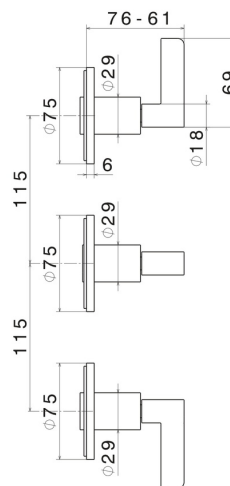

BLINK CHIC

71172E.47.083

Gruppo doccia da incasso completo di deviatore a 2 uscite.
attacchi da 1/2" - finitura Groove Bronze

Luxury. Parte esterna

Groove Bronze

CARATTERISTICHE

| | |
|-------------------------------|--------------------------------|
| Materiale | Ottone |
| Installazione | A parete |
| Tipo di foro | 3 fori |
| Tipologia deviatore | Con deviatore Meccanico |
| Uscite | 2 Uscite |
| Miscelazione dell' acqua | Meccanica |
| Necessari per l'installazione | <u>27755.00.000</u> |

DISEGNO TECNICO

BLINK CHIC

71172E.47.083

Gruppo doccia da incasso completo di deviatore a 2 uscite. attacchi da 1/2" - finitura Groove Bronze

FINITURE DISPONIBILI

47.083

Groove Bronze

01.093