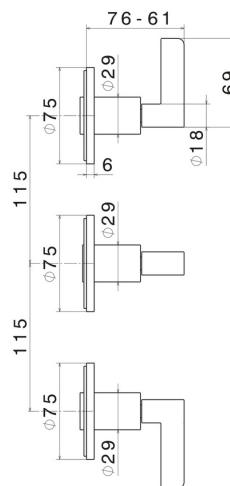

BLINK CHIC

71172E.58.061

Gruppo doccia da incasso completo di deviatore a 2 uscite.
attacchi da 1/2" - finitura PVD Copper Bronze

Luxury. Parte esterna

PVD Copper Bronze

CARATTERISTICHE

Materiale	Ottone
Installazione	A parete
Tipo di foro	3 fori
Tipologia deviatore	Con deviatore Meccanico
Uscite	2 Uscite
Miscelazione dell' acqua	Meccanica
Necessari per l'installazione	<u>27755.00.000</u>

DISEGNO TECNICO

BLINK CHIC

71172E.58.061

Gruppo doccia da incasso completo di deviatore a 2 uscite. attacchi da 1/2" - finitura PVD Copper Bronze

FINITURE DISPONIBILI

58.061

PVD Copper Bronze

01.093