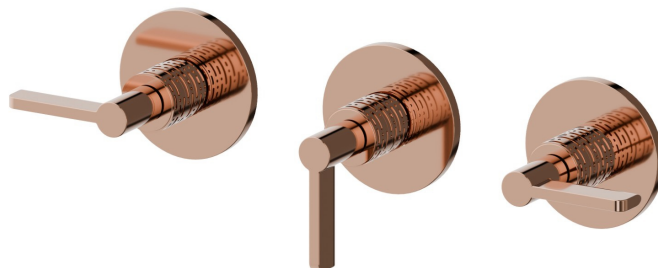

BLINK CHIC

71172E.58.061

Gruppo doccia da incasso completo di deviatore a 2 uscite.
attacchi da 1/2" - finitura PVD Copper Bronze

Luxury. Parte esterna

PVD Copper Bronze

CARATTERISTICHE

Materiale	Ottone
Installazione	A parete
Tipo di foro	3 fori
Tipologia deviatore	Con deviatore Meccanico
Uscite	2 Uscite
Miscelazione dell' acqua	Meccanica
Necessari per l'installazione	<u>27755.00.000</u>

DISEGNO TECNICO

BLINK CHIC

71172E.58.061

Gruppo doccia da incasso completo di deviatore a 2 uscite. attacchi da 1/2" - finitura PVD Copper Bronze

FINITURE DISPONIBILI

58.061

PVD Copper Bronze

01.093

finitura Nero opaco

21.018

finitura Cromo

47.083

finitura Groove Bronze

58.063

finitura PVD Gun Metal

59.098

finitura PVD Brushed Pale Gold

61.020

finitura PVD Glossy Gold