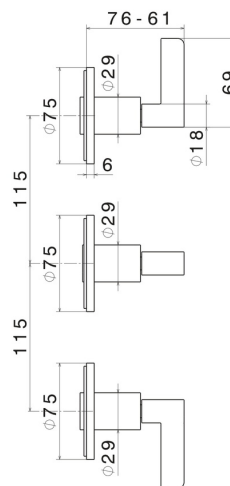

BLINK CHIC

71172E.58.063

Gruppo doccia da incasso completo di deviatore a 2 uscite.
attacchi da 1/2" - finitura PVD Gun Metal

Luxury. Parte esterna

PVD Gun Metal

CARATTERISTICHE

Materiale	Ottone
Installazione	A parete
Tipo di foro	3 fori
Tipologia deviatore	Con deviatore Meccanico
Uscite	2 Uscite
Miscelazione dell' acqua	Meccanica
Necessari per l'installazione	<u>27755.00.000</u>

DISEGNO TECNICO

BLINK CHIC

71172E.58.063

Gruppo doccia da incasso completo di deviatore a 2 uscite. attacchi da 1/2" - finitura PVD Gun Metal

FINITURE DISPONIBILI

58.063

PVD Gun Metal

01.093