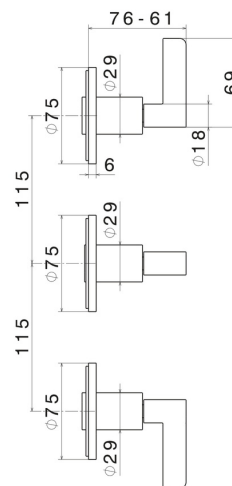

BLINK CHIC

71172E.59.098

Gruppo doccia da incasso completo di deviatore a 2 uscite.
attacchi da 1/2" - finitura PVD Brushed Pale Gold

Luxury. Parte esterna

PVD Brushed Pale Gold

CARATTERISTICHE

Materiale	Ottone
Installazione	A parete
Tipo di foro	3 fori
Tipologia deviatore	Con deviatore Meccanico
Uscite	2 Uscite
Miscelazione dell' acqua	Meccanica
Necessari per l'installazione	<u>27755.00.000</u>

DISEGNO TECNICO

BLINK CHIC

71172E.59.098

Gruppo doccia da incasso completo di deviatore a 2 uscite. attacchi da 1/2" - finitura PVD Brushed Pale Gold

FINITURE DISPONIBILI

 **59.098**
PVD Brushed Pale Gold

 **01.093**
finitura Nero opaco