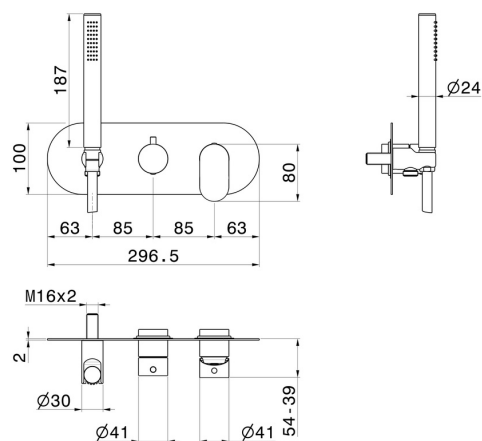

# LINFA II

**69469E.01.014**

Gruppo doccia da incasso completo di doccetta e deviatore a 2 uscite - finitura Bianco opaco

Parte esterna.

## CARATTERISTICHE

Materiale	<b>Ottone</b>
Tecnologia	<b>Save Water</b>
Installazione	<b>Incasso a parete</b>
Tipologia deviatore	<b>Con deviatore Meccanico</b>
Miscelazione dell' acqua	<b>Meccanica</b>
Necessari per l'installazione	<b><u>31086.00.000</u></b>

## DISEGNO TECNICO

**LINFA II**

**69469E.01.014**

Gruppo doccia da incasso completo di doccetta e deviatore a 2 uscite - finitura Bianco opaco

**FINITURE DISPONIBILI**

---

 **01.014**  
Bianco opaco

 **01.093**  
finitura Nero opaco