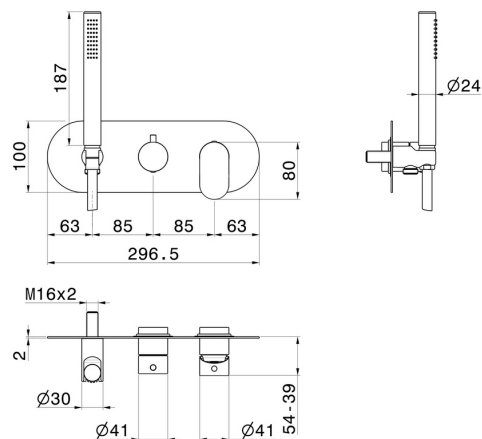

## 69469E.M0.071

Gruppo doccia da incasso completo di doccetta e deviatore a 2 uscite - finitura Gold Satin

Parte esterna.

SAVE  
WATER

Gold Satin

### CARATTERISTICHE

Materiale	<b>Ottone</b>
Tecnologia	<b>Save Water</b>
Installazione	<b>Incasso a parete</b>
Tipologia deviatore	<b>Con deviatore Meccanico</b>
Miscelazione dell' acqua	<b>Meccanica</b>
Necessari per l'installazione	<b><u>31086.00.000</u></b>

### DISEGNO TECNICO

**LINFA II**

**69469E.MO.071**

Gruppo doccia da incasso completo di doccetta e deviatore a 2 uscite - finitura Gold Satin

**FINITURE DISPONIBILI**

---

 **MO.071**  
Gold Satin

 **01.014**  
finitura Bianco opaco