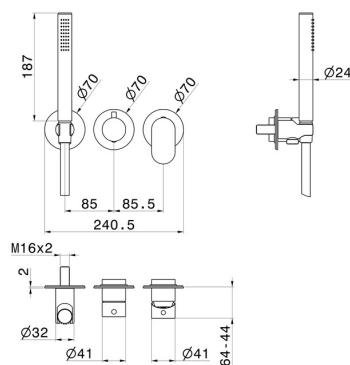

LINFA II

69468E.M0.071

Gruppo doccia da incasso completo di doccetta e deviatore a 2 uscite. Ø70 - finitura Gold Satin

Parte esterna.

SAVE
WATER

Gold Satin

CARATTERISTICHE

| | |
|-------------------------------|--------------------------------|
| Materiale | Ottone |
| Tecnologia | Save Water |
| Installazione | Incasso a parete |
| Tipo di foro | 3 fori |
| Tipologia deviatore | Con deviatore Meccanico |
| Miscelazione dell' acqua | Meccanica |
| Necessari per l'installazione | <u>31086.00.000</u> |

DISEGNO TECNICO

LINFA II

69468E.MO.071

Gruppo doccia da incasso completo di doccetta e deviatore a 2 uscite. Ø70 - finitura Gold Satin

FINITURE DISPONIBILI

 **MO.071**
Gold Satin

 **01.014**
finitura Bianco opaco