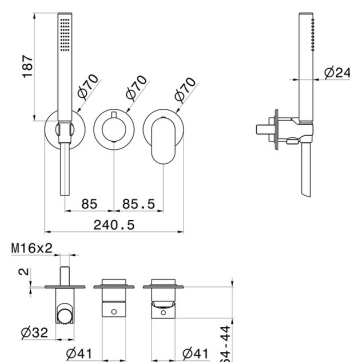

## 69468E.M0.077

Gruppo doccia da incasso completo di doccetta e deviatore a 2 uscite. Ø70 - finitura Carbon Satin

Parte esterna.

Carbon Satin

### CARATTERISTICHE

Materiale	<b>Ottone</b>
Tecnologia	<b>Save Water</b>
Installazione	<b>Incasso a parete</b>
Tipo di foro	<b>3 fori</b>
Tipologia deviatore	<b>Con deviatore Meccanico</b>
Miscelazione dell' acqua	<b>Meccanica</b>
Necessari per l'installazione	<b><u>31086.00.000</u></b>

### DISEGNO TECNICO

**LINFA II**

**69468E.MO.077**

Gruppo doccia da incasso completo di doccetta e deviatore a 2 uscite. Ø70 - finitura Carbon Satin

**FINITURE DISPONIBILI**

---

**MO.077**

Carbon Satin