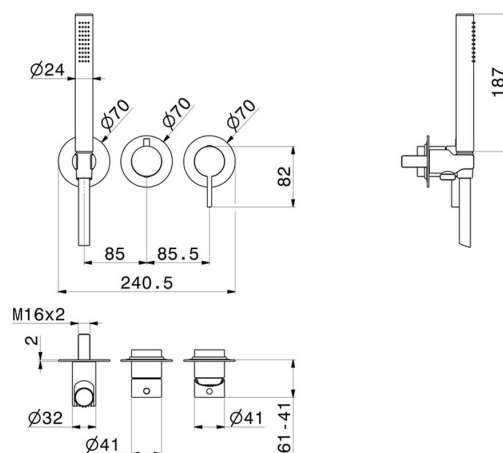

BLINK CHIC

71068E.01.093

Gruppo doccia da incasso completo di doccetta e deviatore a 2 uscite - finitura Nero opaco

Parte esterna. Senza scarico

CARATTERISTICHE

Materiale	Ottone
Tecnologia	Save Water
Installazione	A parete
Tipo di foro	3 fori
Scarico	Senza scarico
Tipologia deviatore	Con deviatore Meccanico
Uscite	2 Uscite
Miscelazione dell' acqua	Meccanica
Necessari per l'installazione	<u>31086.00.000</u>

DISEGNO TECNICO

BLINK CHIC

71068E.01.093

Gruppo doccia da incasso completo di doccetta e deviatore a 2 uscite - finitura Nero opaco

FINITURE DISPONIBILI

01.093

Nero opaco

21.018