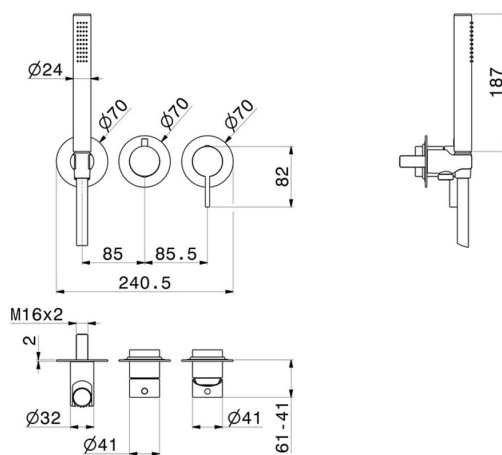

BLINK CHIC

71068E.47.083

Gruppo doccia da incasso completo di doccetta e deviatore a 2 uscite ø70 - finitura Groove Bronze

Parte esterna.

Groove Bronze

CARATTERISTICHE

Materiale	Ottone
Tecnologia	Save Water
Installazione	A parete
Tipo di foro	3 fori
Scarico	Senza scarico
Tipologia deviatore	Con deviatore Meccanico
Uscite	2 Uscite
Miscelazione dell' acqua	Meccanica
Necessari per l'installazione	<u>31086.00.000</u>

DISEGNO TECNICO

BLINK CHIC

71068E.47.083

Gruppo doccia da incasso completo di doccetta e deviatore a 2 uscite ø70 - finitura Groove Bronze

FINITURE DISPONIBILI

47.083

Groove Bronze

01.093