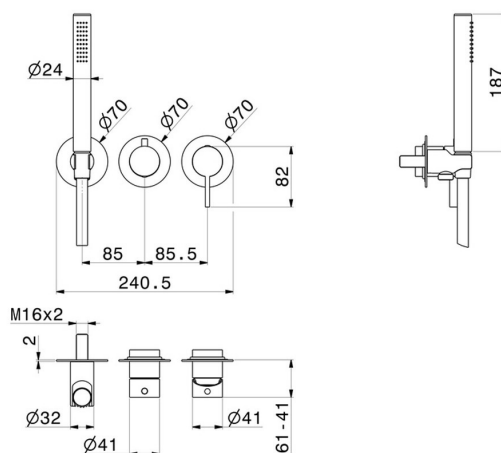

BLINK CHIC

71068E.58.061

Gruppo doccia da incasso completo di doccetta e deviatore a 2 uscite ø70 - finitura PVD Copper Bronze

Parte esterna. Senza scarico

PVD Copper Bronze

CARATTERISTICHE

Materiale	Ottone
Tecnologia	Save Water
Installazione	A parete
Tipo di foro	3 fori
Scarico	Senza scarico
Tipologia deviatore	Con deviatore Meccanico
Uscite	2 Uscite
Miscelazione dell' acqua	Meccanica
Necessari per l'installazione	<u>31086.00.000</u>

DISEGNO TECNICO

BLINK CHIC

71068E.58.061

Gruppo doccia da incasso completo di doccetta e deviatore a 2 uscite ø70 - finitura PVD Copper Bronze

FINITURE DISPONIBILI

58.061

PVD Copper Bronze

01.093