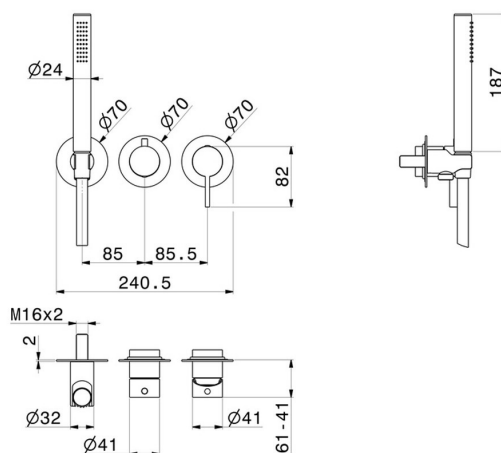

# BLINK CHIC

**71068E.58.063**

Gruppo doccia da incasso completo di doccetta e deviatore a 2 uscite ø70 - finitura PVD Gun Metal

Parte esterna. Senza scarico

PVD Gun Metal

## CARATTERISTICHE

Materiale	<b>Ottone</b>
Tecnologia	<b>Save Water</b>
Installazione	<b>A parete</b>
Tipo di foro	<b>3 fori</b>
Scarico	<b>Senza scarico</b>
Tipologia deviatore	<b>Con deviatore Meccanico</b>
Uscite	<b>2 Uscite</b>
Miscelazione dell' acqua	<b>Meccanica</b>
Necessari per l'installazione	<b><u>31086.00.000</u></b>

## DISEGNO TECNICO

## **BLINK CHIC**

**71068E.58.063**

Gruppo doccia da incasso completo di doccetta e deviatore a 2 uscite ø70 - finitura PVD Gun Metal