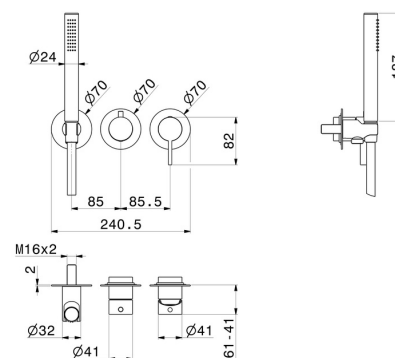

BLINK CHIC

71168E.21.018

Gruppo doccia da incasso completo di doccetta e deviatore a 2 uscite - finitura Cromo

Luxury. Parte esterna

CARATTERISTICHE

Materiale	Ottone
Tecnologia	Save Water
Installazione	A parete
Tipo di foro	3 fori
Tipologia deviatore	Con deviatore Meccanico
Uscite	2 Uscite
Miscelazione dell' acqua	Meccanica
Necessari per l'installazione	<u>31086.00.000</u>

DISEGNO TECNICO

BLINK CHIC

71168E.21.018

Gruppo doccia da incasso completo di doccetta e deviatore a 2 uscite - finitura Cromo

FINITURE DISPONIBILI

21.018

Cromo

01.093