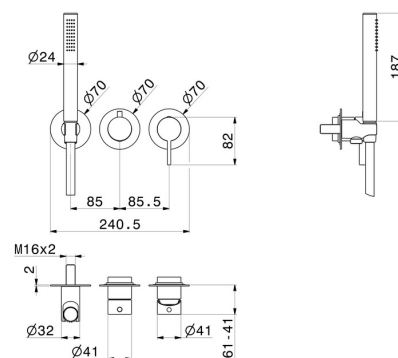

BLINK CHIC

71168E.47.083

Gruppo doccia da incasso completo di doccetta e deviatore a 2 uscite - finitura Groove Bronze

Luxury. Parte esterna

Groove Bronze

CARATTERISTICHE

Materiale	Ottone
Tecnologia	Save Water
Installazione	A parete
Tipo di foro	3 fori
Tipologia deviatore	Con deviatore Meccanico
Uscite	2 Uscite
Miscelazione dell' acqua	Meccanica
Necessari per l'installazione	<u>31086.00.000</u>

DISEGNO TECNICO

BLINK CHIC

71168E.47.083

Gruppo doccia da incasso completo di doccetta e deviatore a 2 uscite - finitura Groove Bronze

FINITURE DISPONIBILI

47.083

Groove Bronze

01.093