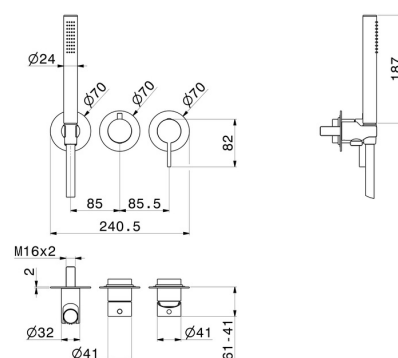

BLINK CHIC

71168E.58.061

Gruppo doccia da incasso completo di doccetta e deviatore a 2 uscite - finitura PVD Copper Bronze

Luxury. Parte esterna

PVD Copper Bronze

CARATTERISTICHE

Materiale	Ottone
Tecnologia	Save Water
Installazione	A parete
Tipo di foro	3 fori
Tipologia deviatore	Con deviatore Meccanico
Uscite	2 Uscite
Miscelazione dell' acqua	Meccanica
Necessari per l'installazione	<u>31086.00.000</u>

DISEGNO TECNICO

BLINK CHIC

71168E.58.061

Gruppo doccia da incasso completo di doccetta e deviatore a 2 uscite - finitura PVD Copper Bronze

FINITURE DISPONIBILI

58.061

PVD Copper Bronze

01.093