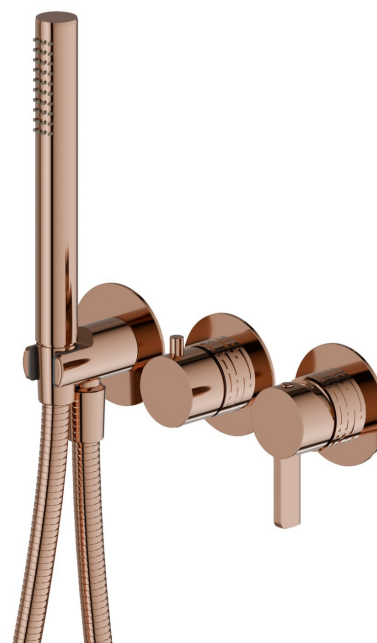

BLINK CHIC

71168E.58.061

Gruppo doccia da incasso completo di doccetta e deviatore a 2 uscite - finitura PVD Copper Bronze

Luxury. Parte esterna

PVD Copper Bronze

CARATTERISTICHE

Materiale	Ottone
Tecnologia	Save Water
Installazione	A parete
Tipo di foro	3 fori
Tipologia deviatore	Con deviatore Meccanico
Uscite	2 Uscite
Miscelazione dell' acqua	Meccanica
Necessari per l'installazione	<u>31086.00.000</u>

DISEGNO TECNICO

BLINK CHIC

71168E.58.061

Gruppo doccia da incasso completo di doccetta e deviatore a 2 uscite - finitura PVD Copper Bronze

FINITURE DISPONIBILI

58.061

PVD Copper Bronze

01.093

finitura Nero opaco

21.018

finitura Cromo

47.083

finitura Groove Bronze

58.063

finitura PVD Gun Metal

59.098

finitura PVD Brushed Pale Gold

61.020

finitura PVD Glossy Gold