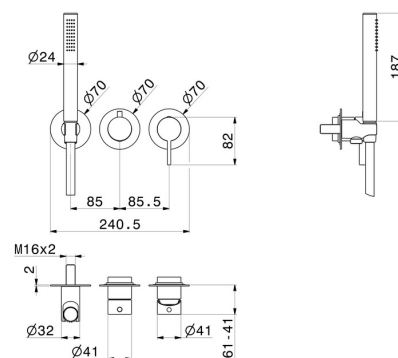

# BLINK CHIC

**71168E.58.063**

Gruppo doccia da incasso completo di doccetta e deviatore a 2 uscite - finitura PVD Gun Metal

Luxury. Parte esterna

PVD Gun Metal

## CARATTERISTICHE

|                               |                                |
|-------------------------------|--------------------------------|
| Materiale                     | <b>Ottone</b>                  |
| Tecnologia                    | <b>Save Water</b>              |
| Installazione                 | <b>A parete</b>                |
| Tipo di foro                  | <b>3 fori</b>                  |
| Tipologia deviatore           | <b>Con deviatore Meccanico</b> |
| Uscite                        | <b>2 Uscite</b>                |
| Miscelazione dell' acqua      | <b>Meccanica</b>               |
| Necessari per l'installazione | <b><u>31086.00.000</u></b>     |

## DISEGNO TECNICO

**BLINK CHIC**

**71168E.58.063**

Gruppo doccia da incasso completo di doccetta e deviatore a 2 uscite - finitura PVD Gun Metal

**FINITURE DISPONIBILI**

---

**58.063**

PVD Gun Metal