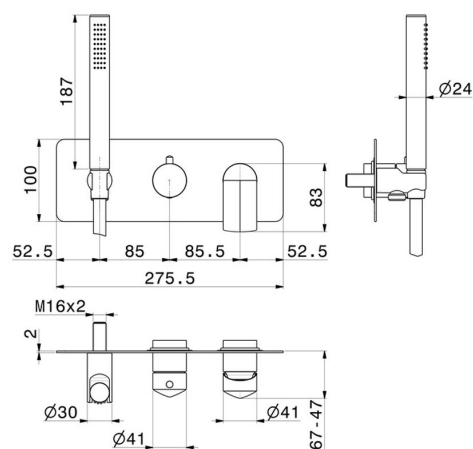

# DELTA ZERO

**72269E.01.093**

Gruppo doccia da incasso completo di doccetta e deviatore a 2 uscite - finitura Nero opaco

Parte esterna.

SAVE  
WATER

Nero opaco

## CARATTERISTICHE

Materiale

**Ottone**

Tecnologia

**Save Water**

Installazione

**Incasso a parete**

Tipologia di comando

**Monocomando**

Tipologia deviatore

**Con deviatore Meccanico**

Uscite

**2 Uscite**

Miscelazione dell' acqua

**Meccanica**

## DISEGNO TECNICO

**DELTA ZERO**

**72269E.01.093**

Gruppo doccia da incasso completo di doccetta e deviatore a 2 uscite - finitura Nero opaco

**FINITURE DISPONIBILI**

---

**01.093**

Nero opaco