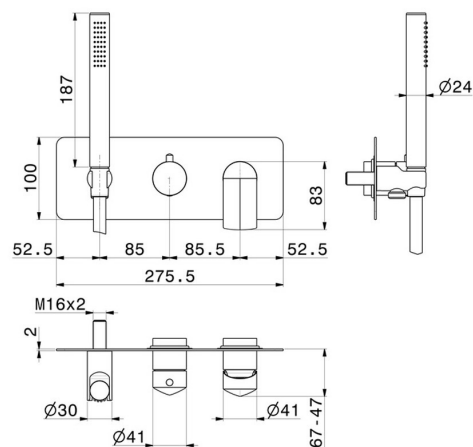

# DELTA ZERO

**72269E.21.018**

Gruppo doccia da incasso completo di doccetta e deviatore a 2 uscite - finitura Cromo

Parte esterna.

## CARATTERISTICHE

Materiale	<b>Ottone</b>
Tecnologia	<b>Save Water</b>
Installazione	<b>Incasso a parete</b>
Tipologia di comando	<b>Monocomando</b>
Tipologia deviatore	<b>Con deviatore Meccanico</b>
Uscite	<b>2 Uscite</b>
Miscelazione dell' acqua	<b>Meccanica</b>

## DISEGNO TECNICO

**DELTA ZERO**

**72269E.21.018**

Gruppo doccia da incasso completo di doccetta e deviatore a 2 uscite - finitura Cromo

**FINITURE DISPONIBILI**

---

**21.018**

Cromo