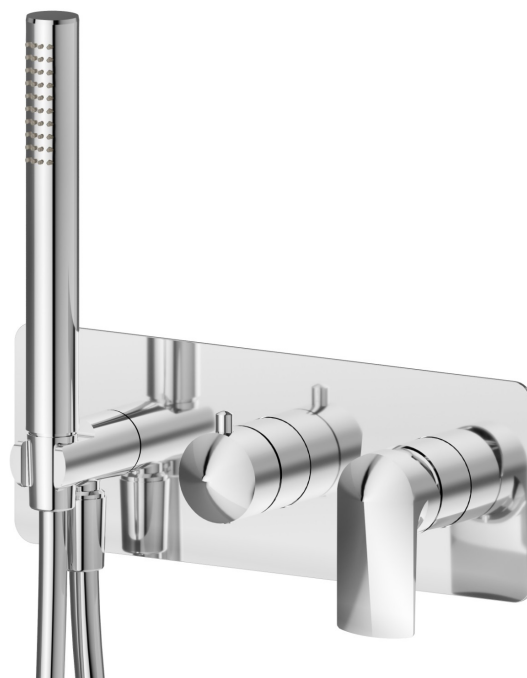

# DELTA ZERO

**72269E.21.018**

Gruppo doccia da incasso completo di doccetta e deviatore a 2 uscite - finitura Cromo

Parte esterna.

## CARATTERISTICHE

Materiale	<b>Ottone</b>
Tecnologia	<b>Save Water</b>
Installazione	<b>Incasso a parete</b>
Tipologia di comando	<b>Monocomando</b>
Tipologia deviatore	<b>Con deviatore Meccanico</b>
Uscite	<b>2 Uscite</b>
Miscelazione dell' acqua	<b>Meccanica</b>

## DISEGNO TECNICO

**DELTA ZERO**

**72269E.21.018**

Gruppo doccia da incasso completo di doccetta e deviatore a 2 uscite - finitura Cromo

**FINITURE DISPONIBILI**

---

**21.018**

Cromo

**01.014**

finitura Bianco opaco

**01.093**

finitura Nero opaco

**58.061**

finitura PVD Copper Bronze

**58.063**

finitura PVD Gun Metal