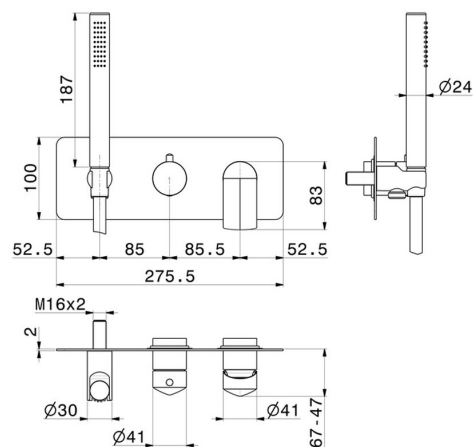

# DELTA ZERO

**72269E.58.061**

Gruppo doccia da incasso completo di doccetta e deviatore a 2 uscite - finitura PVD Copper Bronze

Parte esterna.

SAVE  
WATER

PVD Copper Bronze

## CARATTERISTICHE

Materiale

**Ottone**

Tecnologia

**Save Water**

Installazione

**Incasso a parete**

Tipologia di comando

## DISEGNO TECNICO

## **DELTA ZERO**

**72269E.58.061**

Gruppo doccia da incasso completo di doccetta e deviatore a 2 uscite - finitura PVD Copper Bronze