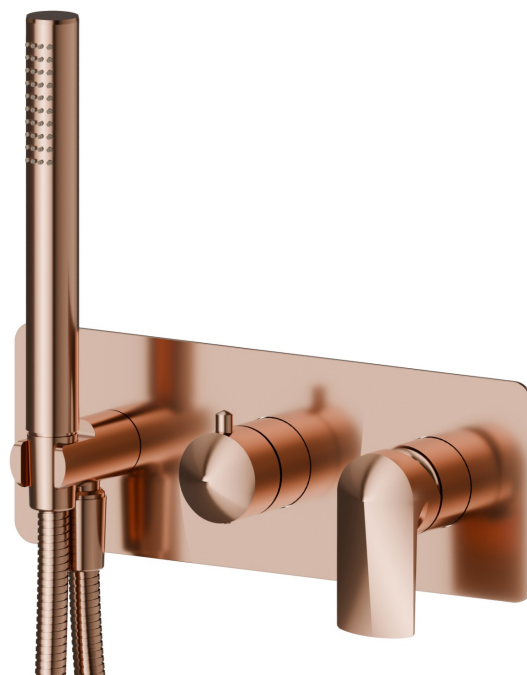

# DELTA ZERO

**72269E.58.061**

Gruppo doccia da incasso completo di doccetta e deviatore a 2 uscite - finitura PVD Copper Bronze

Parte esterna.

SAVE  
WATER

PVD Copper Bronze

## CARATTERISTICHE

Materiale

**Ottone**

Tecnologia

**Save Water**

Installazione

**Incasso a parete**

Tipologia di comando

**Monocomando**

Tipologia deviatore

**Con deviatore Meccanico**

Uscite

**2 Uscite**

Miscelazione dell' acqua

**Meccanica**

## **DELTA ZERO**

**72269E.58.061**

Gruppo doccia da incasso completo di doccetta e deviatore a 2 uscite - finitura PVD Copper Bronze