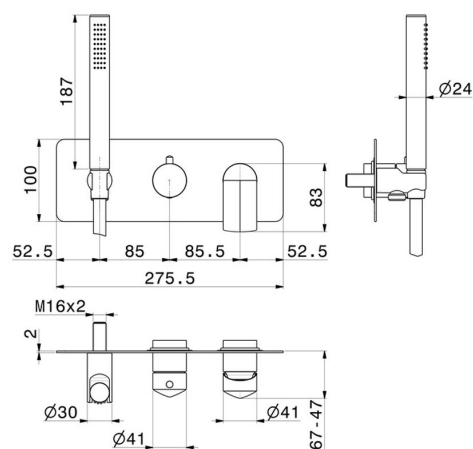

# DELTA ZERO

**72269E.58.063**

Gruppo doccia da incasso completo di doccetta e deviatore a 2 uscite - finitura PVD Gun Metal

Parte esterna.

SAVE  
WATER

PVD Gun Metal

## CARATTERISTICHE

Materiale

**Ottone**

Tecnologia

**Save Water**

Installazione

**Incasso a parete**

Tipologia di comando

**Monocomando**

Tipologia deviatore

**Con deviatore Meccanico**

Uscite

**2 Uscite**

Miscelazione dell' acqua

**Meccanica**

## DISEGNO TECNICO

**DELTA ZERO**

**72269E.58.063**

Gruppo doccia da incasso completo di doccetta e deviatore a 2 uscite - finitura PVD Gun Metal

**FINITURE DISPONIBILI**

---

**58.063**

PVD Gun Metal