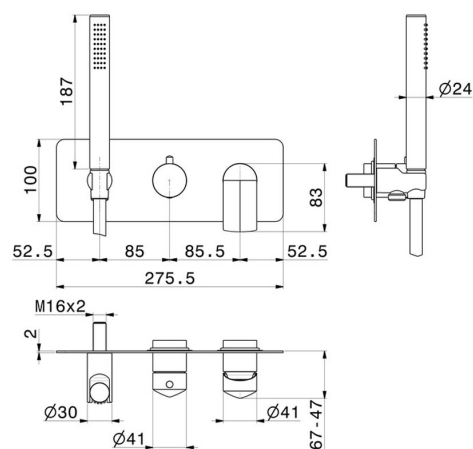

DELTA ZERO

72269E.59.064

Gruppo doccia da incasso completo di doccetta e deviatore a 2 uscite - finitura PVD Brushed Gun Metal

Parte esterna.

PVD Brushed Gun Metal

CARATTERISTICHE

Materiale	Ottone
Tecnologia	Save Water
Installazione	Incasso a parete
Tipologia di comando	Monocomando
Tipologia deviatore	Con deviatore Meccanico
Uscite	2 Uscite
Miscelazione dell' acqua	Meccanica

DISEGNO TECNICO

DELTA ZERO

72269E.59.064

Gruppo doccia da incasso completo di doccetta e deviatore a 2 uscite - finitura PVD Brushed Gun Metal

FINITURE DISPONIBILI

59.064

finitura PVD Brushed Gun Metal

01.014