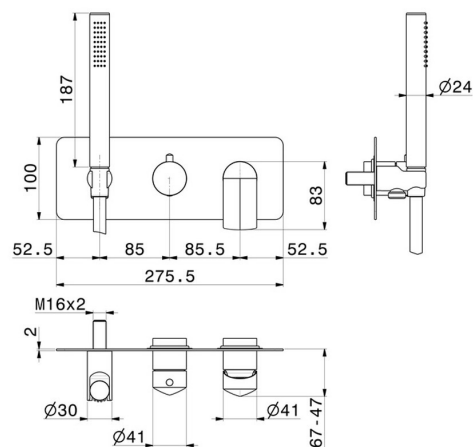

DELTA ZERO

72269E.59.067

Gruppo doccia da incasso completo di doccetta e deviatore a 2 uscite - finitura PVD Brushed Copper Bronze

Parte esterna.

PVD Brushed Copper Bronze

CARATTERISTICHE

Materiale	Ottone
Tecnologia	Save Water
Installazione	Incasso a parete
Tipologia di comando	Monocomando
Tipologia deviatore	Con deviatore Meccanico
Uscite	2 Uscite
Miscelazione dell' acqua	Meccanica

DISEGNO TECNICO

DELTA ZERO

72269E.59.067

Gruppo doccia da incasso completo di doccetta e deviatore a 2 uscite - finitura PVD Brushed Copper Bronze

FINITURE DISPONIBILI

59.067

PVD Brushed Copper Bronze

01.014