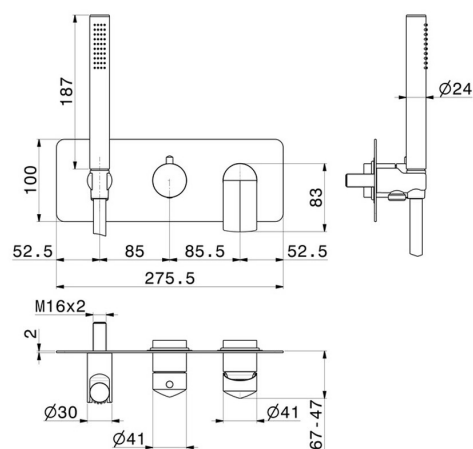

DELTA ZERO

72269E.59.097

Gruppo doccia da incasso completo di doccetta e deviatore a 2 uscite - finitura PVD Brushed Gold

Parte esterna.

PVD Brushed Gold

CARATTERISTICHE

Materiale

Tecnologia

Installazione

Tipologia di comando

Tipologia deviatore

Uscite

Miscelazione dell' acqua

Ottone

Save Water

Incasso a parete

Monocomando

Con deviatore Meccanico

2 Uscite

Meccanica

DISEGNO TECNICO

DELTA ZERO

72269E.59.097

Gruppo doccia da incasso completo di doccetta e deviatore a 2 uscite - finitura PVD Brushed Gold