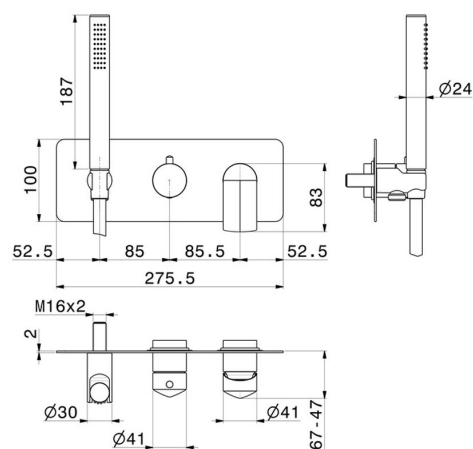

# DELTA ZERO

**72269E.61.020**

Gruppo doccia da incasso completo di doccetta e deviatore a 2 uscite - finitura PVD Glossy Gold

Parte esterna.

SAVE  
WATER

PVD Glossy Gold

## CARATTERISTICHE

Materiale

**Ottone**

Tecnologia

**Save Water**

Installazione

**Incasso a parete**

Tipologia di comando

**Monocomando**

Tipologia deviatore

**Con deviatore Meccanico**

Uscite

**2 Uscite**

Miscelazione dell' acqua

**Meccanica**

## DISEGNO TECNICO

**DELTA ZERO**

**72269E.61.020**

Gruppo doccia da incasso completo di doccetta e deviatore a 2 uscite - finitura PVD Glossy Gold

**FINITURE DISPONIBILI**

---

**61.020**

PVD Glossy Gold