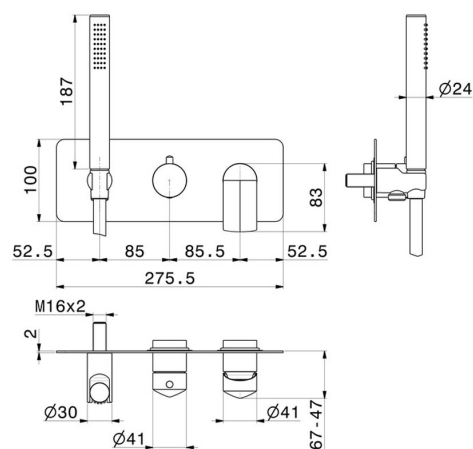

# DELTA ZERO

**72269E.M0.071**

Gruppo doccia da incasso completo di doccetta e deviatore a 2 uscite - finitura Gold Satin

Parte esterna.

Gold Satin

## CARATTERISTICHE

Materiale	<b>Ottone</b>
Tecnologia	<b>Save Water</b>
Installazione	<b>Incasso a parete</b>
Tipologia di comando	<b>Monocomando</b>
Tipologia deviatore	<b>Con deviatore Meccanico</b>
Uscite	<b>2 Uscite</b>
Miscelazione dell' acqua	<b>Meccanica</b>

## DISEGNO TECNICO

**DELTA ZERO**

**72269E.M0.071**

Gruppo doccia da incasso completo di doccetta e deviatore a 2 uscite - finitura Gold Satin

**FINITURE DISPONIBILI**

---

**M0.071**

Gold Satin