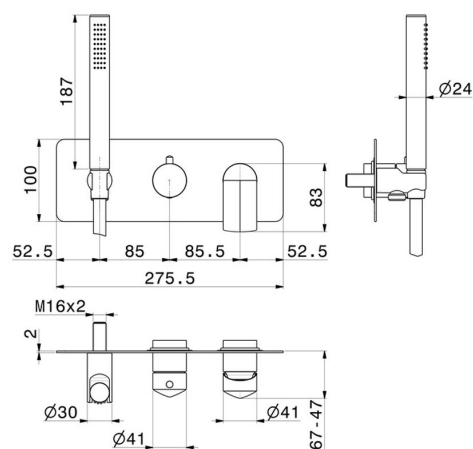

DELTA ZERO

72269E.M0.077

Gruppo doccia da incasso completo di doccetta e deviatore a 2 uscite - finitura Carbon Satin

Parte esterna.

SAVE
WATER

Carbon Satin

CARATTERISTICHE

Materiale

Ottone

Tecnologia

Save Water

Installazione

Incasso a parete

Tipologia di comando

Monocomando

Tipologia deviatore

Con deviatore Meccanico

Uscite

2 Uscite

Miscelazione dell' acqua

Meccanica

DISEGNO TECNICO

DELTA ZERO

72269E.M0.077

Gruppo doccia da incasso completo di doccetta e deviatore a 2 uscite - finitura Carbon Satin

FINITURE DISPONIBILI

M0.077

Carbon Satin

01.014

finitura Bianco opaco

01.093

finitura Nero opaco